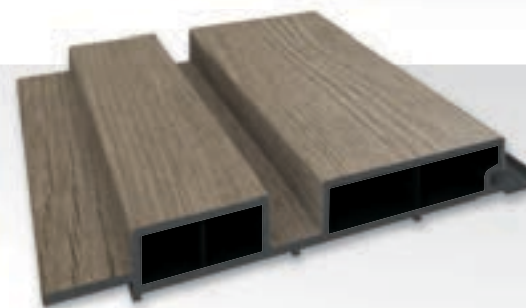

BARCODE

Размер: 125x18 мм
Интерьер 280 см
Экстерьер 320 см

SOLID

Размер: 105x18 мм
Интерьер 280 см
Экстерьер 320 см