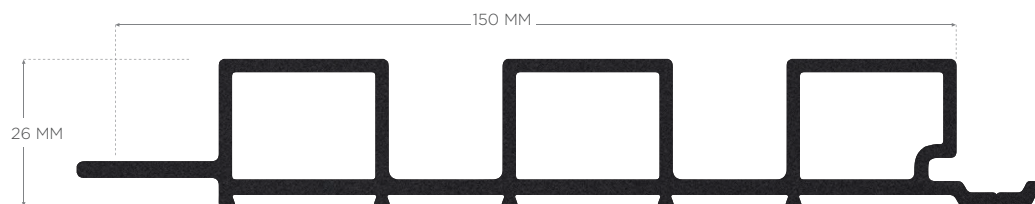

VINYLBOND[®]

DECORATIVE PANEL SYSTEMS

EXTERIOR & INTERIOR

MAXI

Размер: 165x18 мм
Интерьер 280 см
Экстерьер 320 см

BEVEL

Размер: 105x18 мм
Интерьер 280 см
Экстерьер 320 см

BARCODE

Размер: 125x18 мм
Интерьер 280 см
Экстерьер 320 см

SOLID

Размер: 105x18 мм
Интерьер 280 см
Экстерьер 320 см

RIBBON

Размер: 150x26 мм
Интерьер 280 см
Экстериор 320 см

LOG

Размер: 125x26 мм
Интерьер 280 см
Экстериор 320 см