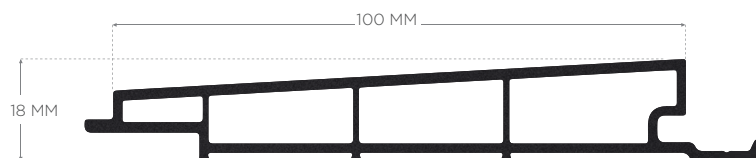

VINYLBOND[®]

DECORATIVE PANEL SYSTEMS

EXTERIOR & INTERIOR

MAXI

Размер: 165x18 мм
Интерьер 280 см
Экстерьер 320 см

BEVEL

Размер: 105x18 мм
Интерьер 280 см
Экстерьер 320 см

BARCODE

Размер: 125x18 мм
Интерьер 280 см
Экстерьер 320 см

SOLID

Размер: 105x18 мм
Интерьер 280 см
Экстерьер 320 см

RIBBON

Размер: 150x26 мм
Интерьер 280 см
Экстериор 320 см

LOG

Размер: 125x26 мм
Интерьер 280 см
Экстериор 320 см