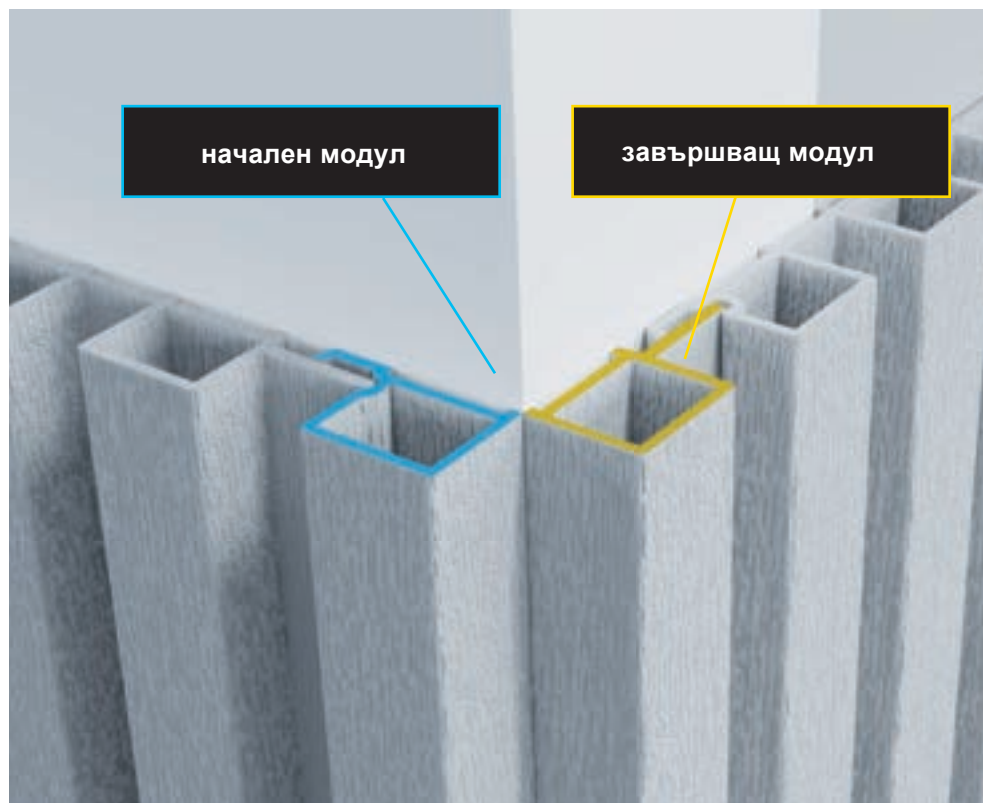

ЛЕСЕН МОНТАЖ

Безупречни ъгли

Гипсокартон и Гипсофазер