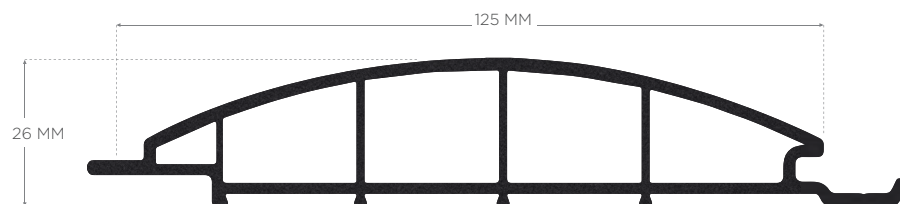

VINYLBOND[®]

DECORATIVE PANEL SYSTEMS

EXTERIOR & INTERIOR

MAXI

Размер: 165x18 мм
Интерьер 280 см
Экстерьер 320 см

BEVEL

Размер: 105x18 мм
Интерьер 280 см
Экстерьер 320 см

BARCODE

Размер: 125x18 мм
Интерьер 280 см
Экстерьер 320 см

SOLID

Размер: 105x18 мм
Интерьер 280 см
Экстерьер 320 см

RIBBON

Размер: 150x26 мм
Интерьер 280 см
Экстериор 320 см

LOG

Размер: 125x26 мм
Интерьер 280 см
Экстериор 320 см

FINE

Размер: 125x26 мм
Интерьер 280 см
Экстериор 320 см

1

Подравнете началния профил точно към повърхността, върху която ще се полага и фиксирайте с самонарезен винт.

2

След като поставите последователно самонарезните винтове в канала на декоративния панел, фиксирайте следващия на празното пространство и го закопчайте.