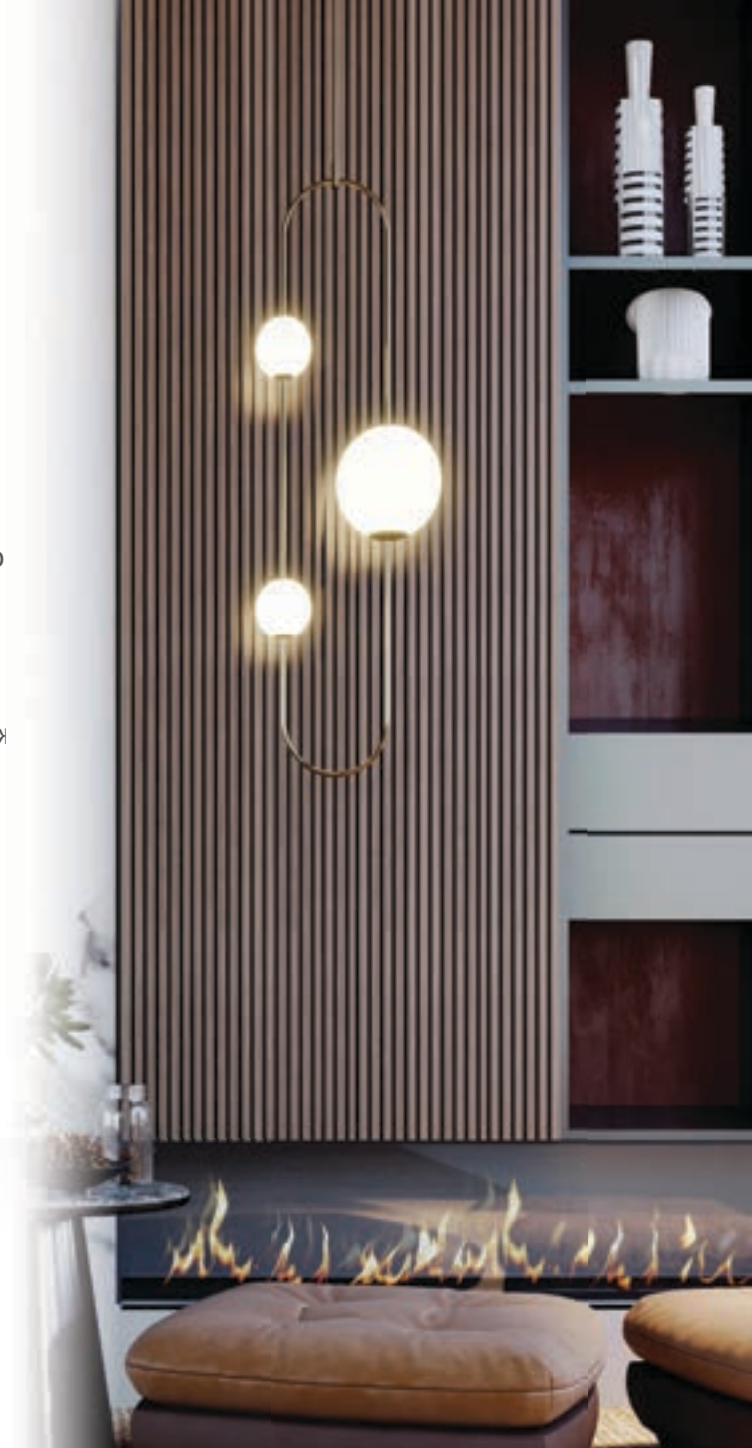

Качество с дълготрайна употреба

Декоративните панелни системи VINYL BOND® от ново поколение за фасади, тавани и стени, с изключително устойчиви на вода, повърхностно износване, удар и вредните слънчеви лъчи. Повърхността на панелите е покрита с високотехнологично декоративно фолио.