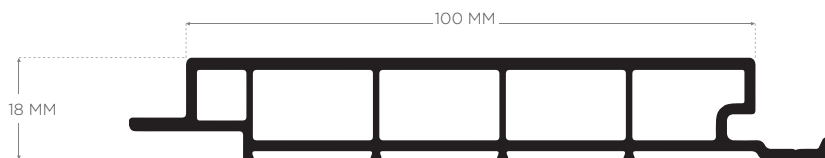

VINYLBOND[®]

DECORATIVE PANEL SYSTEMS

EXTERIOR & INTERIOR

MAXI

Размер: 165x18 мм
Интерьер 280 см
Экстерьер 320 см

BEVEL

Размер: 105x18 мм
Интерьер 280 см
Экстерьер 320 см

BARCODE

Размер: 125x18 мм
Интерьер 280 см
Экстерьер 320 см

SOLID

Размер: 105x18 мм
Интерьер 280 см
Экстерьер 320 см

RIBBON

Размер: 150x26 мм
Интерьер 280 см
Экстериор 320 см

LOG

Размер: 125x26 мм
Интерьер 280 см
Экстериор 320 см