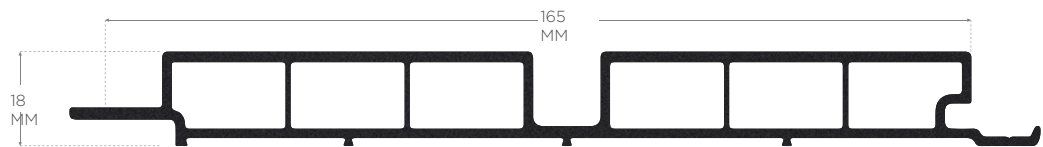

VINYLBOND[®]

DECORATIVE PANEL SYSTEMS

EXTERIOR & INTERIOR

MAXI

Размер: 165x18 мм
Интерьер 280 см
Экстерьер 320 см

BEVEL

Размер: 105x18 мм
Интерьер 280 см
Экстерьер 320 см

BARCODE