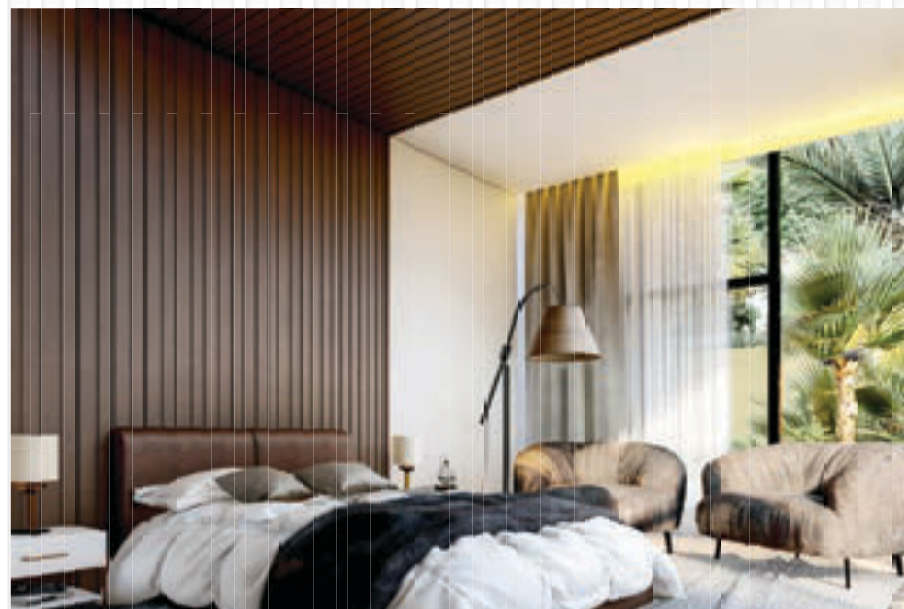

ДЕКОРАТИВНИ ПАНЕЛНИ СИСТЕМИ