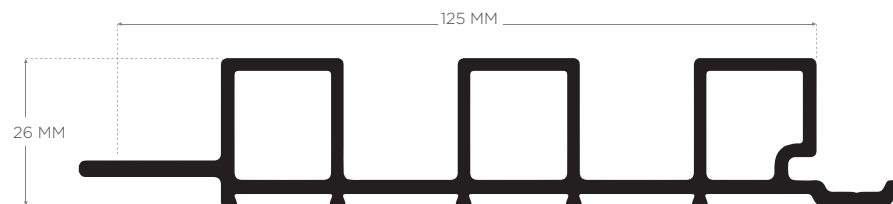

VINYLBOND[®]

DECORATIVE PANEL SYSTEMS

EXTERIOR & INTERIOR

MAXI

Размер: 165x18 мм
Интерьер 280 см
Экстерьер 320 см

BEVEL

Размер: 105x18 мм
Интерьер 280 см
Экстерьер 320 см

BARCODE

Размер: 125x18 мм
Интерьер 280 см
Экстерьер 320 см

SOLID

Размер: 105x18 мм
Интерьер 280 см
Экстерьер 320 см

RIBBON

Размер: 150x26 мм
Интерьер 280 см
Экстериор 320 см

LOG

Размер: 125x26 мм
Интерьер 280 см
Экстериор 320 см

FINE

Размер: 125x26 мм
Интерьер 280 см
Экстериор 320 см

1

Подравнете началния профил точно към повърхността, върху която ще се полага и фиксирайте с самонарезен винт.

2

След като поставите последователно самонарезните винтове в канала на декоративния панел, фиксирайте следващия на празното пространство и го закопчайте.