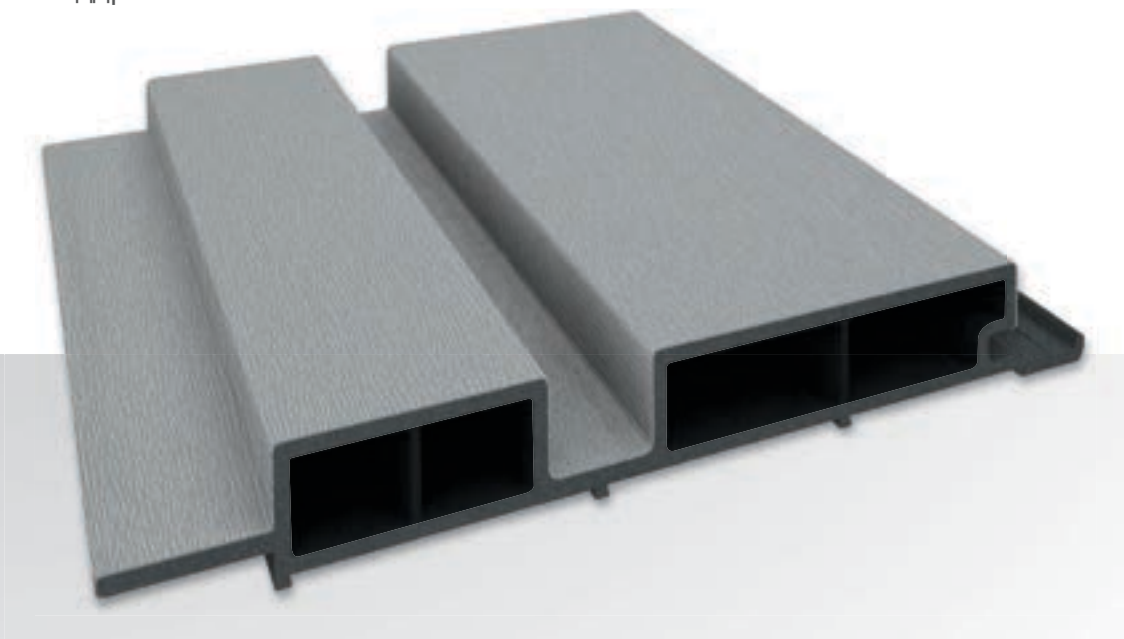

Декоративните панелни системи VINYLBOND® са предназначени както за вътрешна, така и за външна употреба. С VINYLBOND® без да правите компромис с вашия комфорт и стил, може да проектирате стилни тавани, приятни стени и атрактивни фасади, които са много лесни за монтаж и поддръжка.

Качество с дълготрайна употреба

Декоративните панелни системи VINYL BOND® от ново поколение за фасади, тавани и стени, с изключително устойчиви на вода, повърхностно износване, удар и вредните слънчеви лъчи. Повърхността на панелите е покрита с високотехнологично декоративно фолио.

SOLID

EXTERIOR & INTERIOR

Размер: 105x18 мм

SOLID*Interior / Солид Вътрешна облицовка Пясъчно сиво

SOLID: Със своя компактен външен вид, той предлага издръжливост и елегантност във всеки един аспект на повърхностите където се прилага. Това е модел, който е особено предпочитан при дизайн на открито, доставя удоволствие с модерната си цетова гама на приложение. Продуктите с марката VINYL BOND® осигуряващи изключително малък отпадък при поставяне, много бърз и безшумен монтаж, са основният избор за тези, които търсят съвършенство.