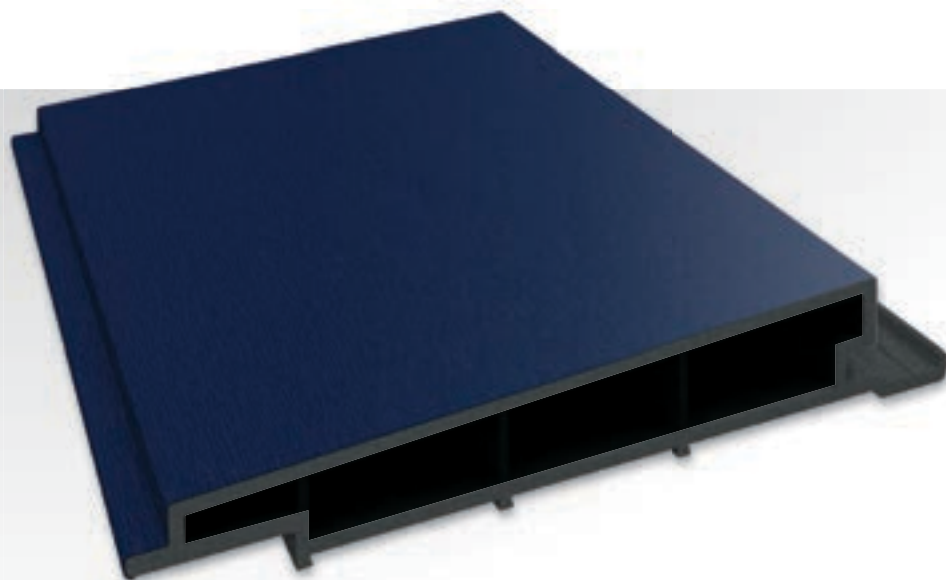

BEVEL

EXTERIOR & INTERIOR

Размер: 100x18 мм

BEVEL* Exterior/ Бевел Външна облицовка Бял

BEVEL: Този дизайн като модерна адаптация на елегантната традиция, известен също като „Крайбрежен дизайн“, се използва от много години, особено с приложение върху външни фасади. Може да се наслаждавате на елегантната визия при този модел, който е алтернатива на дървените ламперии, без притеснения от необходимост за поддръжка и без разпадане в дългосрочен план.