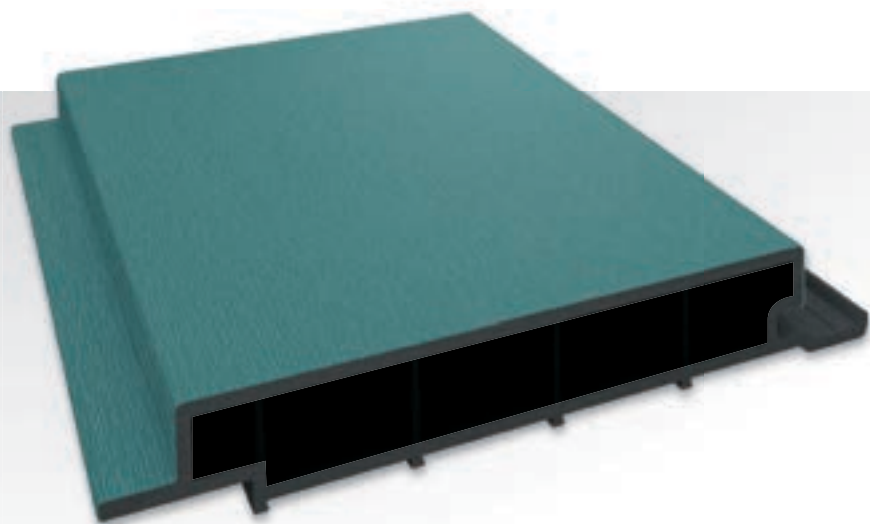

SOLID

EXTERIOR & INTERIOR

Размер: 105x18 мм

SOLID*Interior / Солид Вътрешна облицовка Пясъчно сиво

SOLID: Със своя компактен външен вид, той предлага издръжливост и елегантност във всеки един аспект на повърхностите където се прилага. Това е модел, който е особено предпочитан при дизайн на открито, доставя удоволствие с модерната си цетова гама на приложение. Продуктите с марката VINYL BOND® осигуряващи изключително малък отпадък при поставяне, много бърз и безшумен монтаж, са основният избор за тези, които търсят съвършенство.