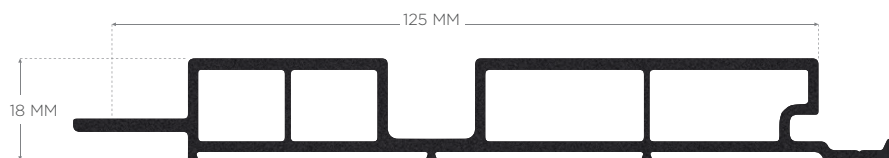

VINYLBOND[®]

DECORATIVE PANEL SYSTEMS

EXTERIOR & INTERIOR

MAXI

Размер: 165x18 мм
Интерьер 280 см
Экстерьер 320 см

BEVEL

Размер: 105x18 мм
Интерьер 280 см
Экстерьер 320 см

BARCODE

Размер: 125x18 мм
Интерьер 280 см
Экстерьер 320 см

SOLID

Размер: 105x18 мм
Интерьер 280 см
Экстерьер 320 см

RIBBON

Размер: 150x26 мм
Интерьер 280 см
Экстериор 320 см

LOG

Размер: 125x26 мм
Интерьер 280 см
Экстериор 320 см

FINE

Размер: 125x26 мм
Интерьер 280 см
Экстериор 320 см

1

Подравнете началния профил точно към повърхността, върху която ще се полага и фиксирайте с самонарезен винт.

2

След като поставите последователно самонарезните винтове в канала на декоративния панел, фиксирайте следващия на празното пространство и го закопчайте.