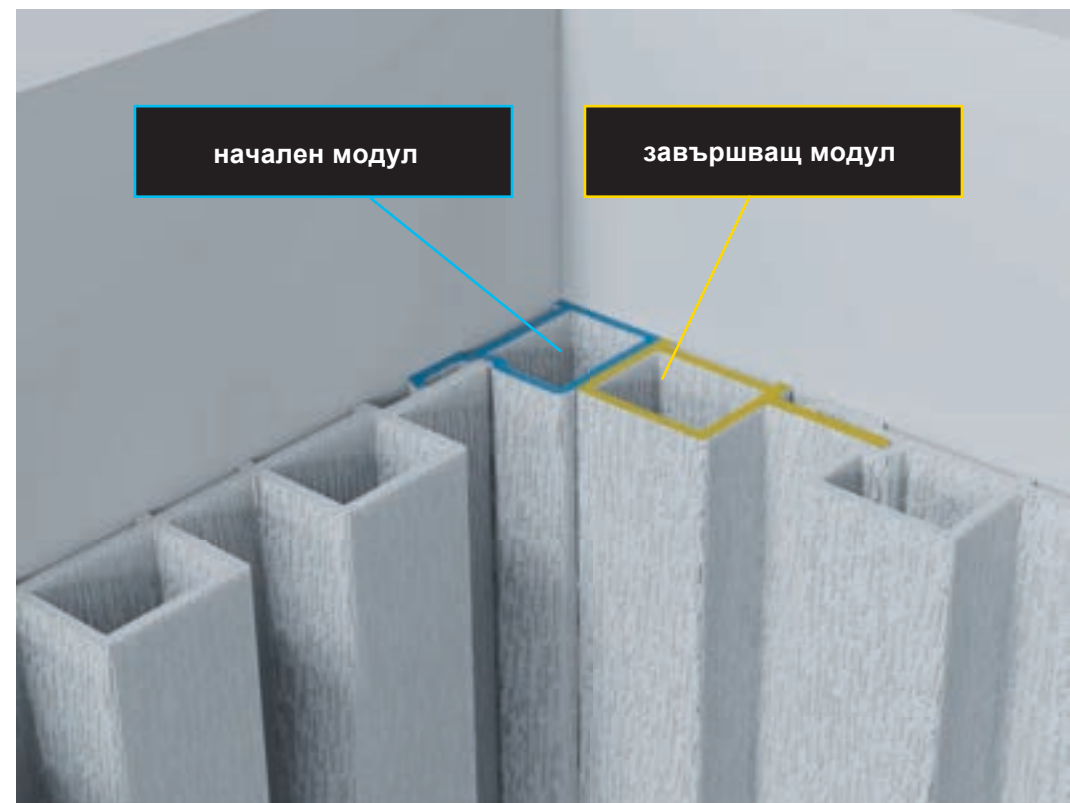

ЛЕСЕН МОНТАЖ

Безупречни ъгли

Гипсокартон и Гипсофазер